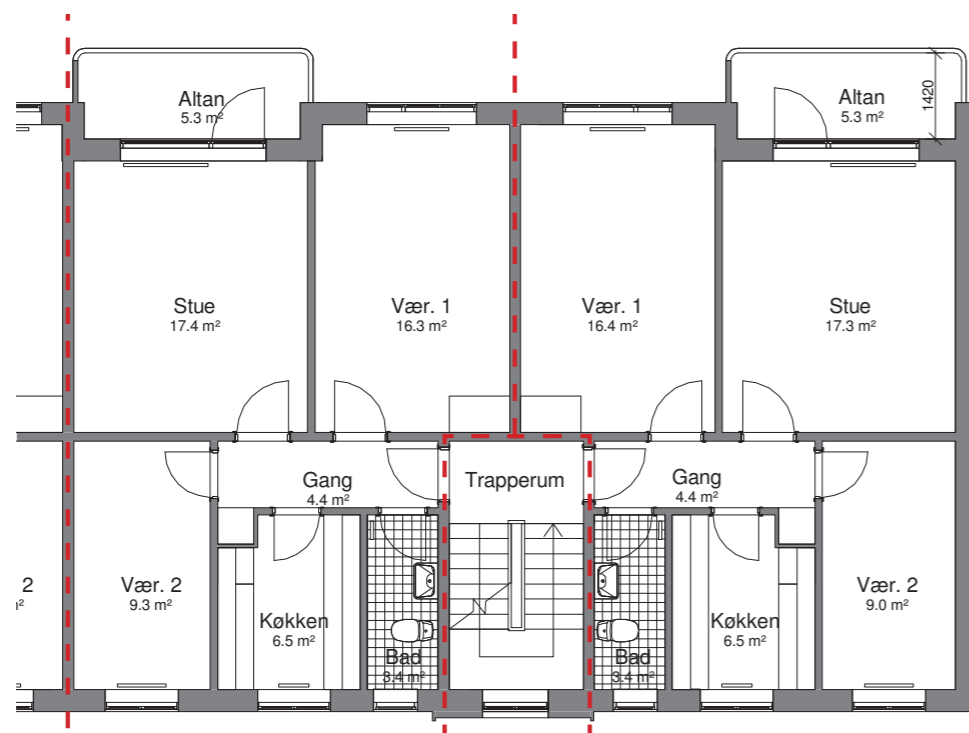

INDRETNING VED UDBUDSPROJEKT

GL. SKOLEVEJ 29A ST.
BBR-AREAL : 308 m²
TYPE : P-8-festlokale

GL. SKOLEVEJ 29A ST. TV.
BBR-AREAL : 88 m²
ANTAL VÆRELSE : 2 værelser

GL. SKOLEVEJ 29A ST. TH.
BBR-AREAL : 106 m²
ANTAL VÆRELSE : 4 værelser

INDRETNING VED UDBUDSPROJEKT

GL. SKOLEVEJ 31A 1. TV.
BBR-AREAL : 70,7 m²
TYPE : P-3-2V
ANTAL VÆRELSE : 2 værelser

GL. SKOLEVEJ 31A 1. TH.
BBR-AREAL : 79 m²
TYPE : P-2-3V
ANTAL VÆRELSE : 3 værelser

GL. SKOLEVEJ 31A 1. TV.
BBR-AREAL : 71 m²
ANTAL VÆRELSE : 2 værelser

GL. SKOLEVEJ 31A 1. TH.
BBR-AREAL : 87 m²
ANTAL VÆRELSE : 3 værelser

INDRETNING VED UDBUDSPROJEKT

GL. SKOLEVEJ 31B ST. TV.
BBR-AREAL : 74 m²
TYPE : P-1-3V
ANTAL VÆRELSE : 3 værelser

GL. SKOLEVEJ 31B ST. TH.
BBR-AREAL : 75 m²
TYPE : P-1-3V
ANTAL VÆRELSE : 3 værelser

GL. SKOLEVEJ 31B ST. TV.
BBR-AREAL : 73 m²
ANTAL VÆRELSE : 3 værelser

GL. SKOLEVEJ 31B ST. TH.
BBR-AREAL : 74 m²
ANTAL VÆRELSE : 3 værelser

INDRETNING VED UDBUDSPROJEKT

GL. SKOLEVEJ 31B 1. TV.
BBR-AREAL : 74 m²
TYPE : P-1-3V
ANTAL VÆRELSE : 3 værelser