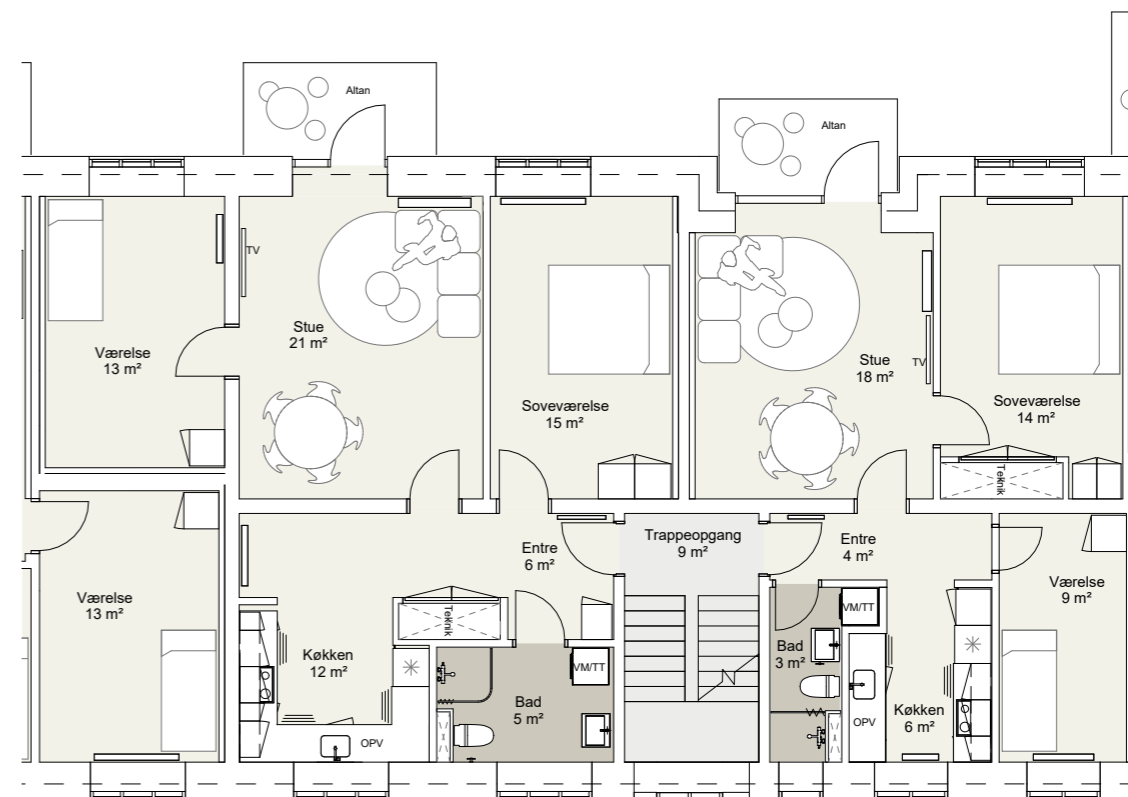

GL. SKOLEVEJ 29A 1. TH.
BBR-AREAL : 106 m²
ANTAL VÆRELSE : 4 værelser

INDRETNING VED UDBUDSPROJEKT

GL. SKOLEVEJ 29B ST.
BBR-AREAL : 79 m²
TYPE : P-7-3V
ANTAL VÆRELSE : 3 værelser

GL. SKOLEVEJ 29B ST. TV.
BBR-AREAL : 86 m²
ANTAL VÆRELSE : 3 værelser

GL. SKOLEVEJ 29B ST. TH.
BBR-AREAL : 79 m²
ANTAL VÆRELSE : 3 værelser

INDRETNING VED UDBUDSPROJEKT

GL. SKOLEVEJ 29B 1. TV.
BBR-AREAL : 79 m²
TYPE : P-4-3V
ANTAL VÆRELSE : 3 værelser

GL. SKOLEVEJ 29B 1. TH.
BBR-AREAL : 74 m²
TYPE : P-1-3V
ANTAL VÆRELSE : 3 værelser

GL. SKOLEVEJ 29B 1. TV.
BBR-AREAL : 92 m²
ANTAL VÆRELSE : 3 værelser

GL. SKOLEVEJ 29B 1. TH.
BBR-AREAL : 72 m²
ANTAL VÆRELSE : 3 værelser

INDRETNING VED UDBUDSPROJEKT

GL. SKOLEVEJ 31A ST. TV.
BBR-AREAL : 70,7 m²
TYPE : P-3-2V
ANTAL VÆRELSE : 2 værelser

GL. SKOLEVEJ 31A ST. TH.
BBR-AREAL : 79 m²
TYPE : P-2-3V
ANTAL VÆRELSE : 3 værelser

GL. SKOLEVEJ 31A ST. TV.
BBR-AREAL : 71 m²
ANTAL VÆRELSE : 2 værelser

GL. SKOLEVEJ 31A ST. TH.
BBR-AREAL : 85 m²
ANTAL VÆRELSE : 3 værelser