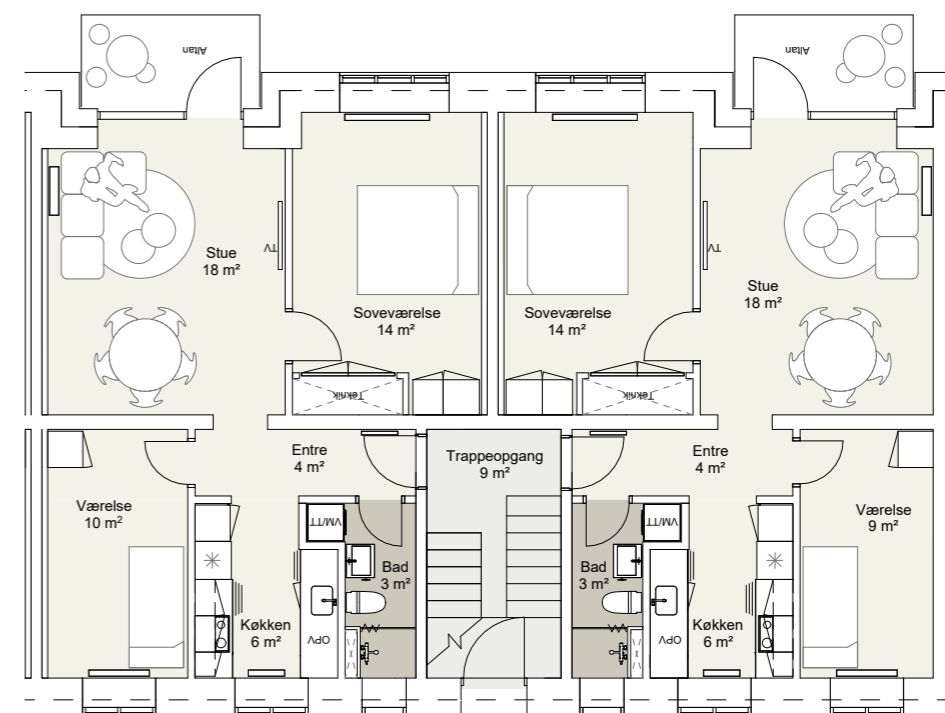

INDRETNING VED UDBUDSPROJEKT

GL. SKOLEVEJ 31A 1. TV.
BBR-AREAL : 70,7 m²
TYPE : P-3-2V
ANTAL VÆRELSE : 2 værelser

GL. SKOLEVEJ 31A 1. TH.
BBR-AREAL : 79 m²
TYPE : P-2-3V
ANTAL VÆRELSE : 3 værelser

GL. SKOLEVEJ 31A 1. TV.
BBR-AREAL : 71 m²
ANTAL VÆRELSE : 2 værelser

GL. SKOLEVEJ 31A 1. TH.
BBR-AREAL : 87 m²
ANTAL VÆRELSE : 3 værelser

INDRETNING VED UDBUDSPROJEKT

GL. SKOLEVEJ 31B ST. TV.
BBR-AREAL : 74 m²
TYPE : P-1-3V
ANTAL VÆRELSE : 3 værelser

GL. SKOLEVEJ 31B ST. TH.
BBR-AREAL : 75 m²
TYPE : P-1-3V
ANTAL VÆRELSE : 3 værelser

GL. SKOLEVEJ 31B ST. TV.
BBR-AREAL : 73 m²
ANTAL VÆRELSE : 3 værelser

GL. SKOLEVEJ 31B ST. TH.
BBR-AREAL : 74 m²
ANTAL VÆRELSE : 3 værelser

INDRETNING VED UDBUDSPROJEKT

GL. SKOLEVEJ 31B 1. TV.
BBR-AREAL : 74 m²
TYPE : P-1-3V
ANTAL VÆRELSE : 3 værelser