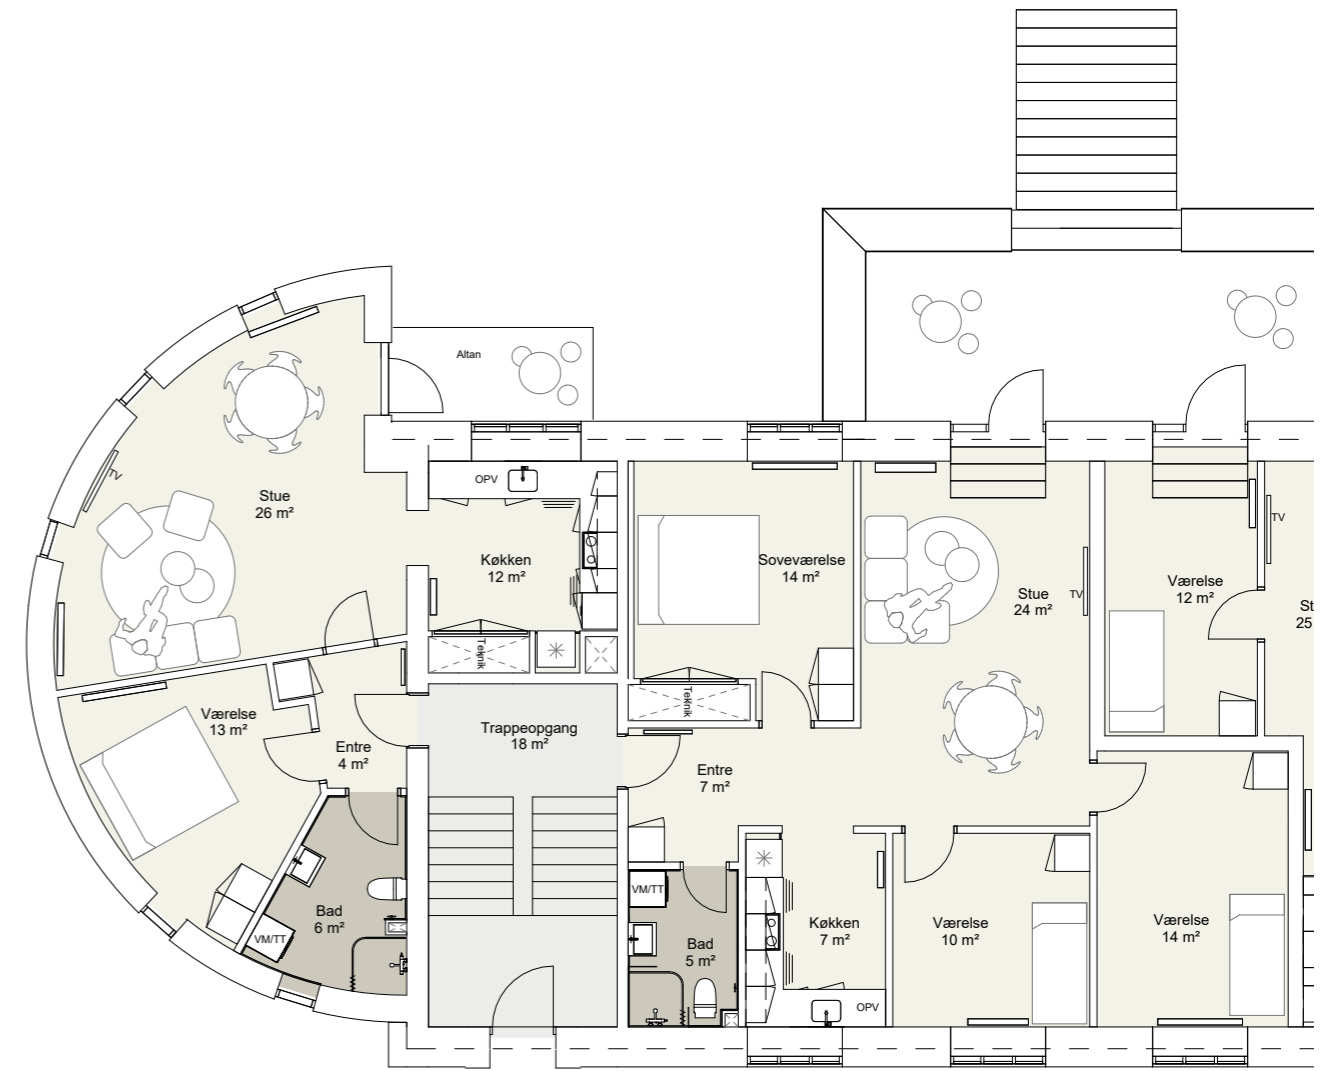

10.10.2023

AFD. 104 FREDHØJ
BOLIGMAPPE - BLOK P

BOLIGSAMMENSÆTNING

BLOK P

BOLIGSAMMENSÆTNING	EKSISTRENDE	HELHEDSPLAN	FREMTIDIG
1. VÆRELSES BOLIGER	0 STK.	0 STK.	0 STK.
2. VÆRELSES BOLIGER	9 STK.	10 STK.	11 STK.
3. VÆRELSES BOLIGER	11 STK.	12 STK.	10 STK.
4. VÆRELSES BOLIGER	0 STK.	1 STK.	2 STK.
IALT	20 STK.	23 STK.	23 STK.
SAMMENLÆGNINGS- BOLIGER	0 STK.	0 STK.	0 STK.
TILGÆNGELIGHEDS- BOLIGER	0 STK.	0 STK.	0 STK.

INDRETNING VED UDBUDSPROJEKT

GL. SKOLEVEJ 29A ST.
BBR-AREAL : 308 m²
TYPE : P-8-festlokale

GL. SKOLEVEJ 29A ST. TV.
BBR-AREAL : 88 m²
ANTAL VÆRELSE : 2 værelser

GL. SKOLEVEJ 29A ST. TH.
BBR-AREAL : 106 m²
ANTAL VÆRELSE : 4 værelser

INDRETNING VED UDBUDSPROJEKT

GL. SKOLEVEJ 29A 1. TV.
BBR-AREAL : 103 m²
TYPE : P-6-3V
ANTAL VÆRELSE : 3 værelser

GL. SKOLEVEJ 29A 1. TH.
BBR-AREAL : 100 m²
TYPE : P-5-3V
ANTAL VÆRELSE : 3 værelser

GL. SKOLEVEJ 29A 1. TV.
BBR-AREAL : 88 m²
ANTAL VÆRELSE : 2 værelser