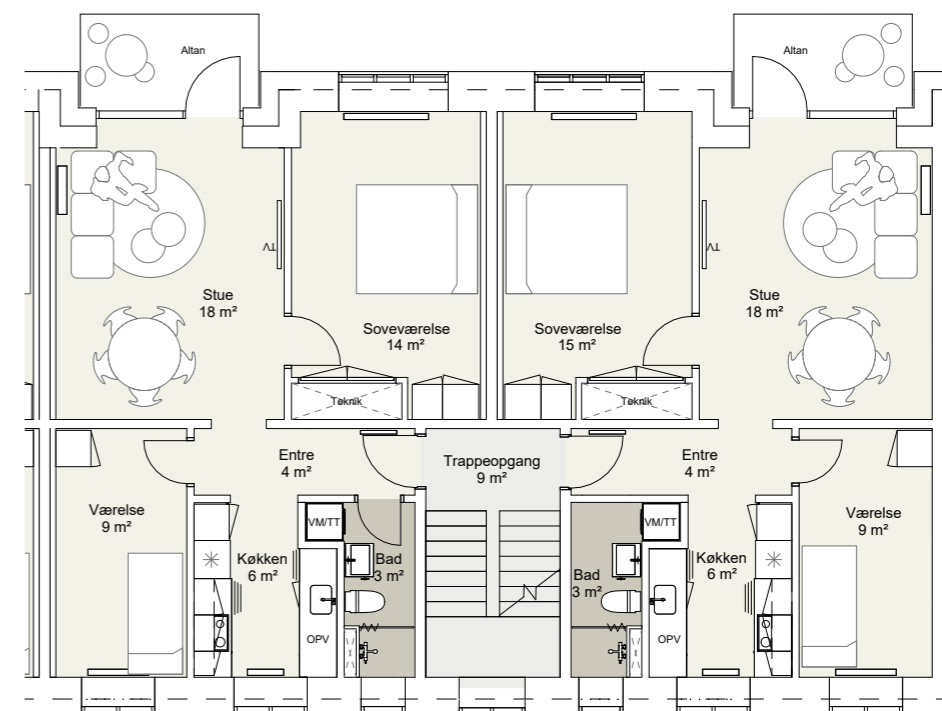

GL. SKOLEVEJ 31A 1. TH.
BBR-AREAL : 87 m²
ANTAL VÆRELSE : 3 værelser

INDRETNING VED UDBUDSPROJEKT

GL. SKOLEVEJ 31B ST. TV.
BBR-AREAL : 74 m²
TYPE : P-1-3V
ANTAL VÆRELSE : 3 værelser

GL. SKOLEVEJ 31B ST. TH.
BBR-AREAL : 75 m²
TYPE : P-1-3V
ANTAL VÆRELSE : 3 værelser

GL. SKOLEVEJ 31B ST. TV.
BBR-AREAL : 73 m²
ANTAL VÆRELSE : 3 værelser

GL. SKOLEVEJ 31B ST. TH.
BBR-AREAL : 74 m²
ANTAL VÆRELSE : 3 værelser

INDRETNING VED UDBUDSPROJEKT

GL. SKOLEVEJ 31B 1. TV.
BBR-AREAL : 74 m²
TYPE : P-1-3V
ANTAL VÆRELSE : 3 værelser

GL. SKOLEVEJ 31B 1. TH.
BBR-AREAL : 75 m²
TYPE : P-1-3V
ANTAL VÆRELSE : 3 værelser

GL. SKOLEVEJ 31B 1. TV.
BBR-AREAL : 72 m²
ANTAL VÆRELSE : 3 værelser

GL. SKOLEVEJ 31B 1. TH.
BBR-AREAL : 74 m²
ANTAL VÆRELSE : 3 værelser