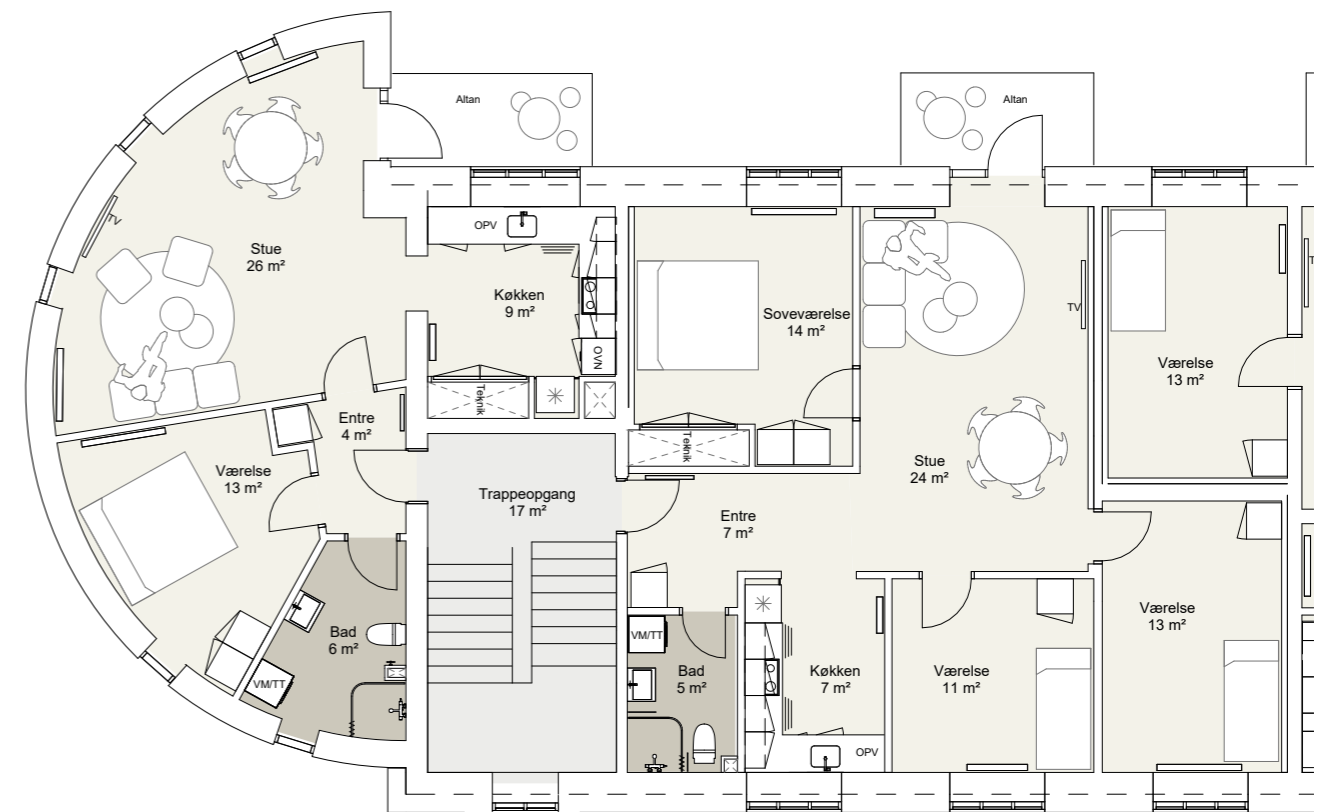

INDRETNING VED UDBUDSPROJEKT

GL. SKOLEVEJ 29A ST.
BBR-AREAL : 308 m²
TYPE : P-8-festlokale

GL. SKOLEVEJ 29A ST. TV.
BBR-AREAL : 88 m²
ANTAL VÆRELSE : 2 værelser

GL. SKOLEVEJ 29A ST. TH.
BBR-AREAL : 106 m²
ANTAL VÆRELSE : 4 værelser

INDRETNING VED UDBUDSPROJEKT

GL. SKOLEVEJ 29A 1. TV.
BBR-AREAL : 103 m²
TYPE : P-6-3V
ANTAL VÆRELSE : 3 værelser

GL. SKOLEVEJ 29A 1. TH.
BBR-AREAL : 100 m²
TYPE : P-5-3V
ANTAL VÆRELSE : 3 værelser

GL. SKOLEVEJ 29A 1. TV.
BBR-AREAL : 88 m²
ANTAL VÆRELSE : 2 værelser

GL. SKOLEVEJ 29A 1. TH.
BBR-AREAL : 106 m²
ANTAL VÆRELSE : 4 værelser

INDRETNING VED UDBUDSPROJEKT

GL. SKOLEVEJ 29B ST.
BBR-AREAL : 79 m²
TYPE : P-7-3V
ANTAL VÆRELSE : 3 værelser

GL. SKOLEVEJ 29B ST. TV.
BBR-AREAL : 86 m²
ANTAL VÆRELSE : 3 værelser