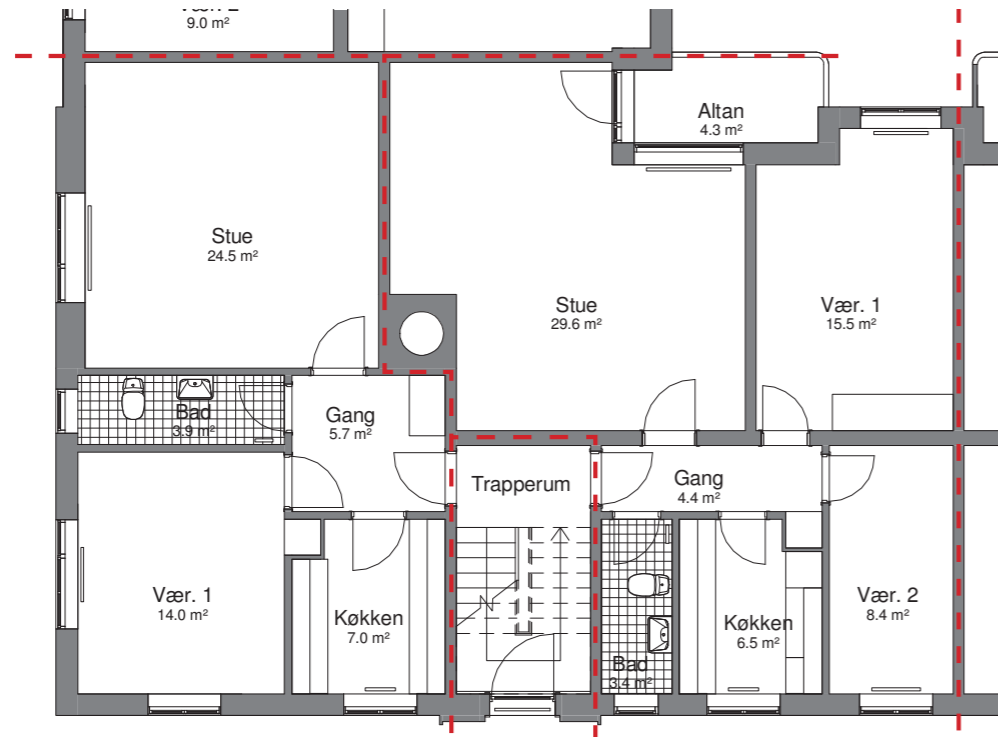

GL. SKOLEVEJ 29A 1. TH.
BBR-AREAL : 106 m²
ANTAL VÆRELSE : 4 værelser

INDRETNING VED UDBUDSPROJEKT

GL. SKOLEVEJ 29B ST.
BBR-AREAL : 79 m²
TYPE : P-7-3V
ANTAL VÆRELSE : 3 værelser

GL. SKOLEVEJ 29B ST. TV.
BBR-AREAL : 86 m²
ANTAL VÆRELSE : 3 værelser

GL. SKOLEVEJ 29B ST. TH.
BBR-AREAL : 79 m²
ANTAL VÆRELSE : 3 værelser

INDRETNING VED UDBUDSPROJEKT

GL. SKOLEVEJ 29B 1. TV.
BBR-AREAL : 79 m²
TYPE : P-4-3V
ANTAL VÆRELSE : 3 værelser

GL. SKOLEVEJ 29B 1. TH.
BBR-AREAL : 74 m²
TYPE : P-1-3V
ANTAL VÆRELSE : 3 værelser

GL. SKOLEVEJ 29B 1. TV.
BBR-AREAL : 92 m²
ANTAL VÆRELSE : 3 værelser

GL. SKOLEVEJ 29B 1. TH.
BBR-AREAL : 72 m²
ANTAL VÆRELSE : 3 værelser

INDRETNING VED UDBUDSPROJEKT

GL. SKOLEVEJ 31A ST. TV.
BBR-AREAL : 70,7 m²
TYPE : P-3-2V
ANTAL VÆRELSE : 2 værelser

GL. SKOLEVEJ 31A ST. TH.
BBR-AREAL : 79 m²
TYPE : P-2-3V
ANTAL VÆRELSE : 3 værelser

GL. SKOLEVEJ 31A ST. TV.
BBR-AREAL : 71 m²
ANTAL VÆRELSE : 2 værelser

GL. SKOLEVEJ 31A ST. TH.
BBR-AREAL : 85 m²
ANTAL VÆRELSE : 3 værelser