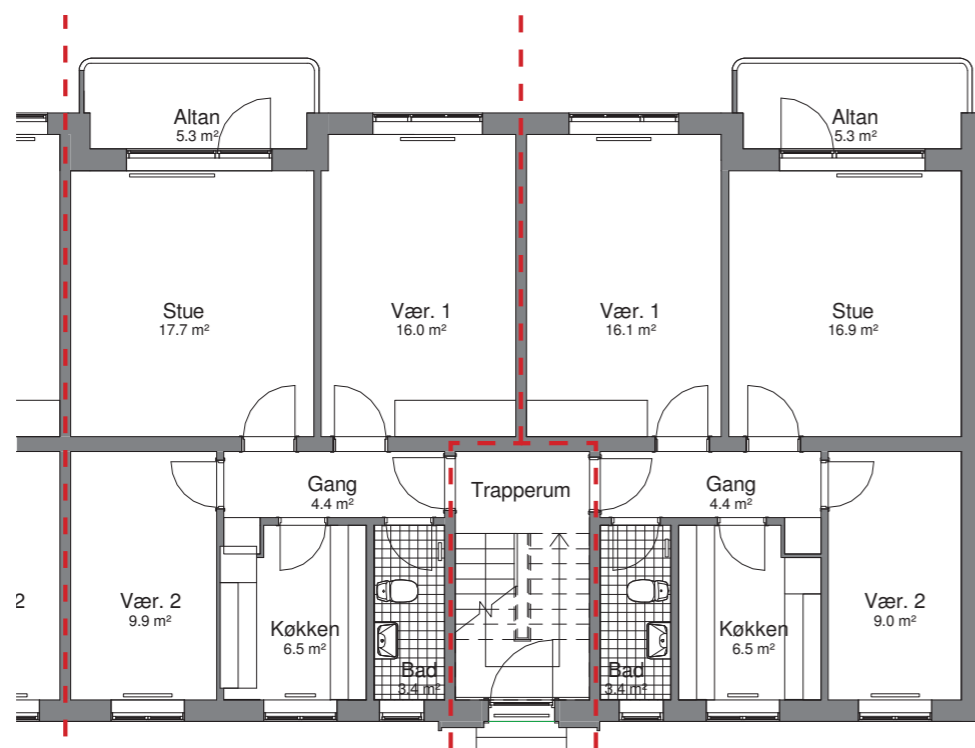

GL. SKOLEVEJ 31A ST. TH.
BBR-AREAL : 79 m²
TYPE : P-2-3V
ANTAL VÆRELSE : 3 værelser

GL. SKOLEVEJ 31A ST. TV.
BBR-AREAL : 71 m²
ANTAL VÆRELSE : 2 værelser

GL. SKOLEVEJ 31A ST. TH.
BBR-AREAL : 85 m²
ANTAL VÆRELSE : 3 værelser

INDRETNING VED UDBUDSPROJEKT

GL. SKOLEVEJ 31A 1. TV.
BBR-AREAL : 70,7 m²
TYPE : P-3-2V
ANTAL VÆRELSE : 2 værelser

GL. SKOLEVEJ 31A 1. TH.
BBR-AREAL : 79 m²
TYPE : P-2-3V
ANTAL VÆRELSE : 3 værelser

GL. SKOLEVEJ 31A 1. TV.
BBR-AREAL : 71 m²
ANTAL VÆRELSE : 2 værelser

GL. SKOLEVEJ 31A 1. TH.
BBR-AREAL : 87 m²
ANTAL VÆRELSE : 3 værelser

INDRETNING VED UDBUDSPROJEKT

GL. SKOLEVEJ 31B ST. TV.
BBR-AREAL : 74 m²
TYPE : P-1-3V
ANTAL VÆRELSE : 3 værelser

GL. SKOLEVEJ 31B ST. TH.
BBR-AREAL : 75 m²
TYPE : P-1-3V
ANTAL VÆRELSE : 3 værelser

GL. SKOLEVEJ 31B ST. TV.
BBR-AREAL : 73 m²
ANTAL VÆRELSE : 3 værelser

GL. SKOLEVEJ 31B ST. TH.
BBR-AREAL : 74 m²
ANTAL VÆRELSE : 3 værelser

INDRETNING VED UDBUDSPROJEKT

GL. SKOLEVEJ 31B 1. TV.
BBR-AREAL : 74 m²
TYPE : P-1-3V
ANTAL VÆRELSE : 3 værelser