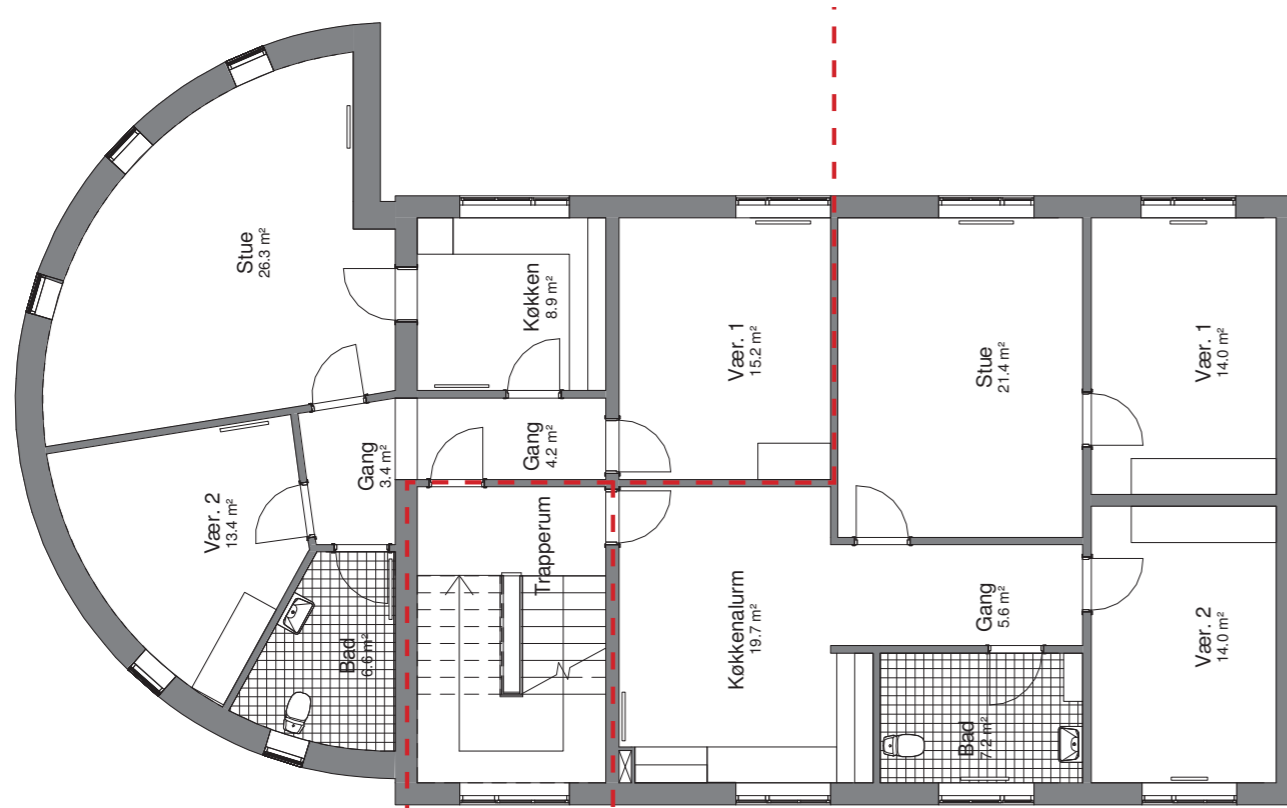

INDRETNING VED UDBUDSPROJEKT

GL. SKOLEVEJ 29A ST.
BBR-AREAL : 308 m²
TYPE : P-8-festlokale

GL. SKOLEVEJ 29A ST. TV.
BBR-AREAL : 88 m²
ANTAL VÆRELSE : 2 værelser

GL. SKOLEVEJ 29A ST. TH.
BBR-AREAL : 106 m²
ANTAL VÆRELSE : 4 værelser

INDRETNING VED UDBUDSPROJEKT

GL. SKOLEVEJ 29A 1. TV.
BBR-AREAL : 103 m²
TYPE : P-6-3V
ANTAL VÆRELSE : 3 værelser

GL. SKOLEVEJ 29A 1. TH.
BBR-AREAL : 100 m²
TYPE : P-5-3V
ANTAL VÆRELSE : 3 værelser

GL. SKOLEVEJ 29A 1. TV.
BBR-AREAL : 88 m²
ANTAL VÆRELSE : 2 værelser

GL. SKOLEVEJ 29A 1. TH.
BBR-AREAL : 106 m²
ANTAL VÆRELSE : 4 værelser

INDRETNING VED UDBUDSPROJEKT

GL. SKOLEVEJ 29B ST.
BBR-AREAL : 79 m²
TYPE : P-7-3V
ANTAL VÆRELSE : 3 værelser

GL. SKOLEVEJ 29B ST. TV.
BBR-AREAL : 86 m²
ANTAL VÆRELSE : 3 værelser

GL. SKOLEVEJ 29B ST. TH.
BBR-AREAL : 79 m²
ANTAL VÆRELSE : 3 værelser

INDRETNING VED UDBUDSPROJEKT

GL. SKOLEVEJ 29B 1. TV.
BBR-AREAL : 79 m²
TYPE : P-4-3V
ANTAL VÆRELSE : 3 værelser

GL. SKOLEVEJ 29B 1. TH.
BBR-AREAL : 74 m²
TYPE : P-1-3V
ANTAL VÆRELSE : 3 værelser