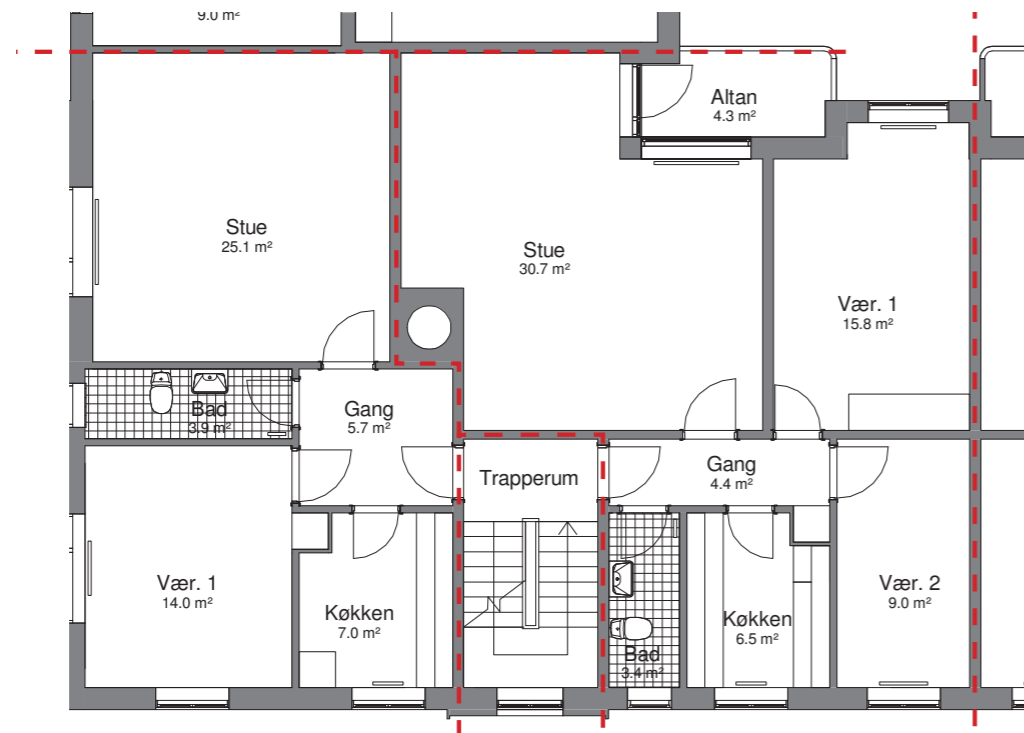

GL. SKOLEVEJ 29B 1. TV.
BBR-AREAL : 92 m²
ANTAL VÆRELSE : 3 værelser

GL. SKOLEVEJ 29B 1. TH.
BBR-AREAL : 72 m²
ANTAL VÆRELSE : 3 værelser

INDRETNING VED UDBUDSPROJEKT

GL. SKOLEVEJ 31A ST. TV.
BBR-AREAL : 70,7 m²
TYPE : P-3-2V
ANTAL VÆRELSE : 2 værelser

GL. SKOLEVEJ 31A ST. TH.
BBR-AREAL : 79 m²
TYPE : P-2-3V
ANTAL VÆRELSE : 3 værelser

GL. SKOLEVEJ 31A ST. TV.
BBR-AREAL : 71 m²
ANTAL VÆRELSE : 2 værelser

GL. SKOLEVEJ 31A ST. TH.
BBR-AREAL : 85 m²
ANTAL VÆRELSE : 3 værelser

INDRETNING VED UDBUDSPROJEKT

GL. SKOLEVEJ 31A 1. TV.
BBR-AREAL : 70,7 m²
TYPE : P-3-2V
ANTAL VÆRELSE : 2 værelser

GL. SKOLEVEJ 31A 1. TH.
BBR-AREAL : 79 m²
TYPE : P-2-3V
ANTAL VÆRELSE : 3 værelser

GL. SKOLEVEJ 31A 1. TV.
BBR-AREAL : 71 m²
ANTAL VÆRELSE : 2 værelser

GL. SKOLEVEJ 31A 1. TH.
BBR-AREAL : 87 m²
ANTAL VÆRELSE : 3 værelser

INDRETNING VED UDBUDSPROJEKT

GL. SKOLEVEJ 31B ST. TV.
BBR-AREAL : 74 m²
TYPE : P-1-3V
ANTAL VÆRELSE : 3 værelser

GL. SKOLEVEJ 31B ST. TH.
BBR-AREAL : 75 m²
TYPE : P-1-3V
ANTAL VÆRELSE : 3 værelser