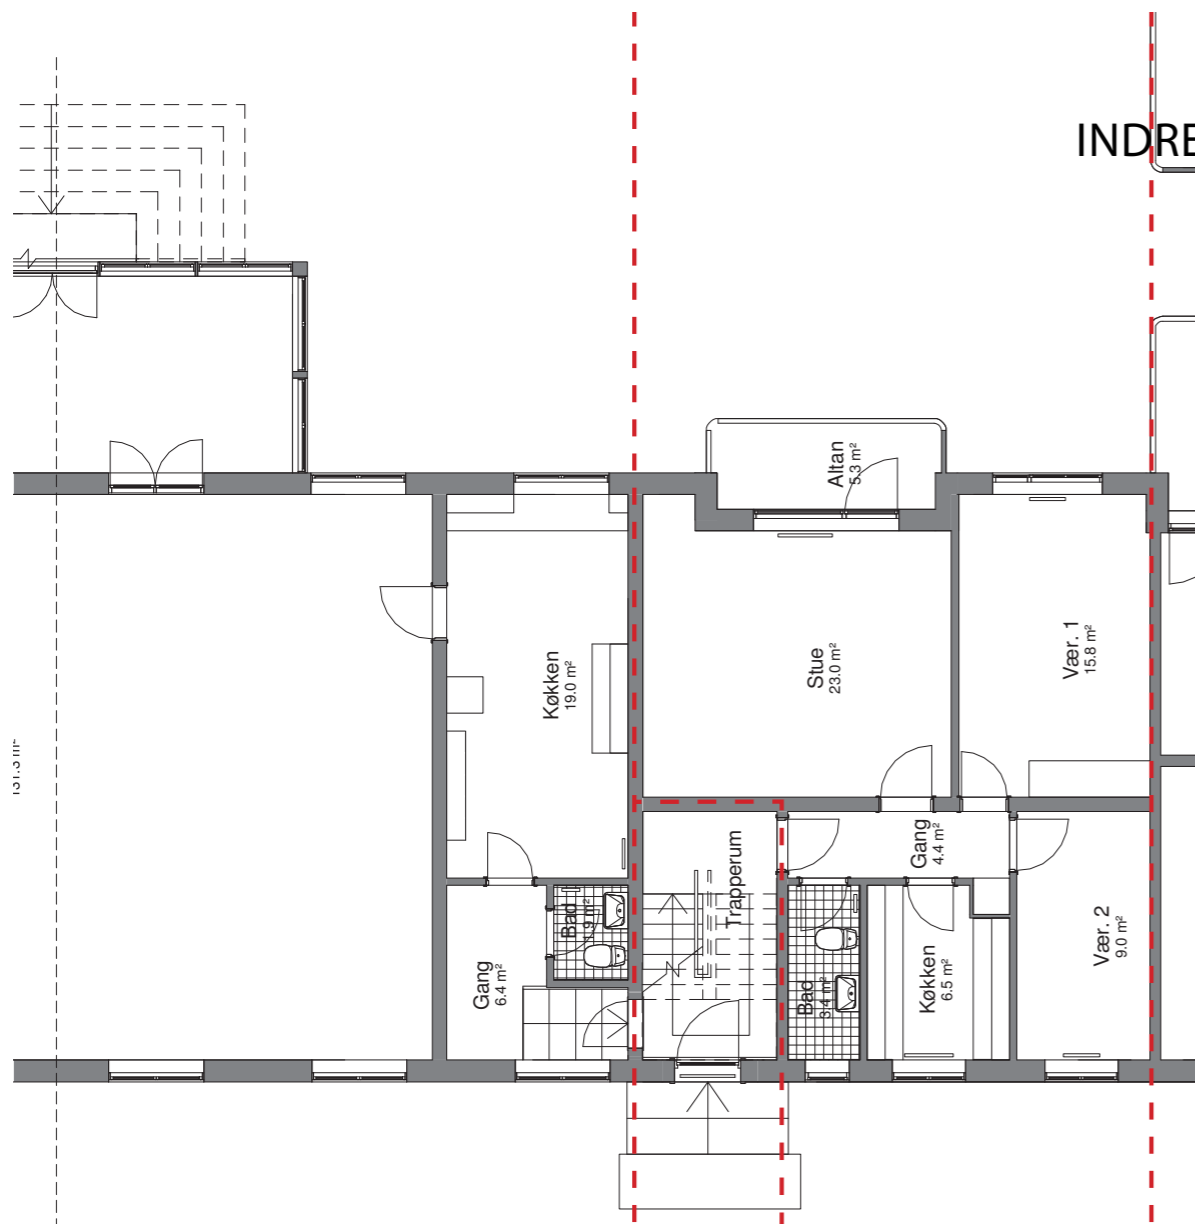

INDRETNING VED UDBUDSPROJEKT

GL. SKOLEVEJ 29A ST.
BBR-AREAL : 308 m²
TYPE : P-8-festlokale

GL. SKOLEVEJ 29A ST. TV.
BBR-AREAL : 88 m²
ANTAL VÆRELSE : 2 værelser

GL. SKOLEVEJ 29A ST. TH.
BBR-AREAL : 106 m²
ANTAL VÆRELSE : 4 værelser

INDRETNING VED UDBUDSPROJEKT

GL. SKOLEVEJ 29A 1. TV.
BBR-AREAL : 103 m²
TYPE : P-6-3V
ANTAL VÆRELSE : 3 værelser

GL. SKOLEVEJ 29A 1. TH.
BBR-AREAL : 100 m²
TYPE : P-5-3V
ANTAL VÆRELSE : 3 værelser

GL. SKOLEVEJ 29A 1. TV.
BBR-AREAL : 88 m²
ANTAL VÆRELSE : 2 værelser

GL. SKOLEVEJ 29A 1. TH.
BBR-AREAL : 106 m²
ANTAL VÆRELSE : 4 værelser

INDRETNING VED UDBUDSPROJEKT

GL. SKOLEVEJ 29B ST.
BBR-AREAL : 79 m²
TYPE : P-7-3V
ANTAL VÆRELSE : 3 værelser

GL. SKOLEVEJ 29B ST. TV.
BBR-AREAL : 86 m²
ANTAL VÆRELSE : 3 værelser

GL. SKOLEVEJ 29B ST. TH.
BBR-AREAL : 79 m²
ANTAL VÆRELSE : 3 værelser

INDRETNING VED UDBUDSPROJEKT

GL. SKOLEVEJ 29B 1. TV.
BBR-AREAL : 79 m²
TYPE : P-4-3V
ANTAL VÆRELSE : 3 værelser

GL. SKOLEVEJ 29B 1. TH.
BBR-AREAL : 74 m²
TYPE : P-1-3V
ANTAL VÆRELSE : 3 værelser