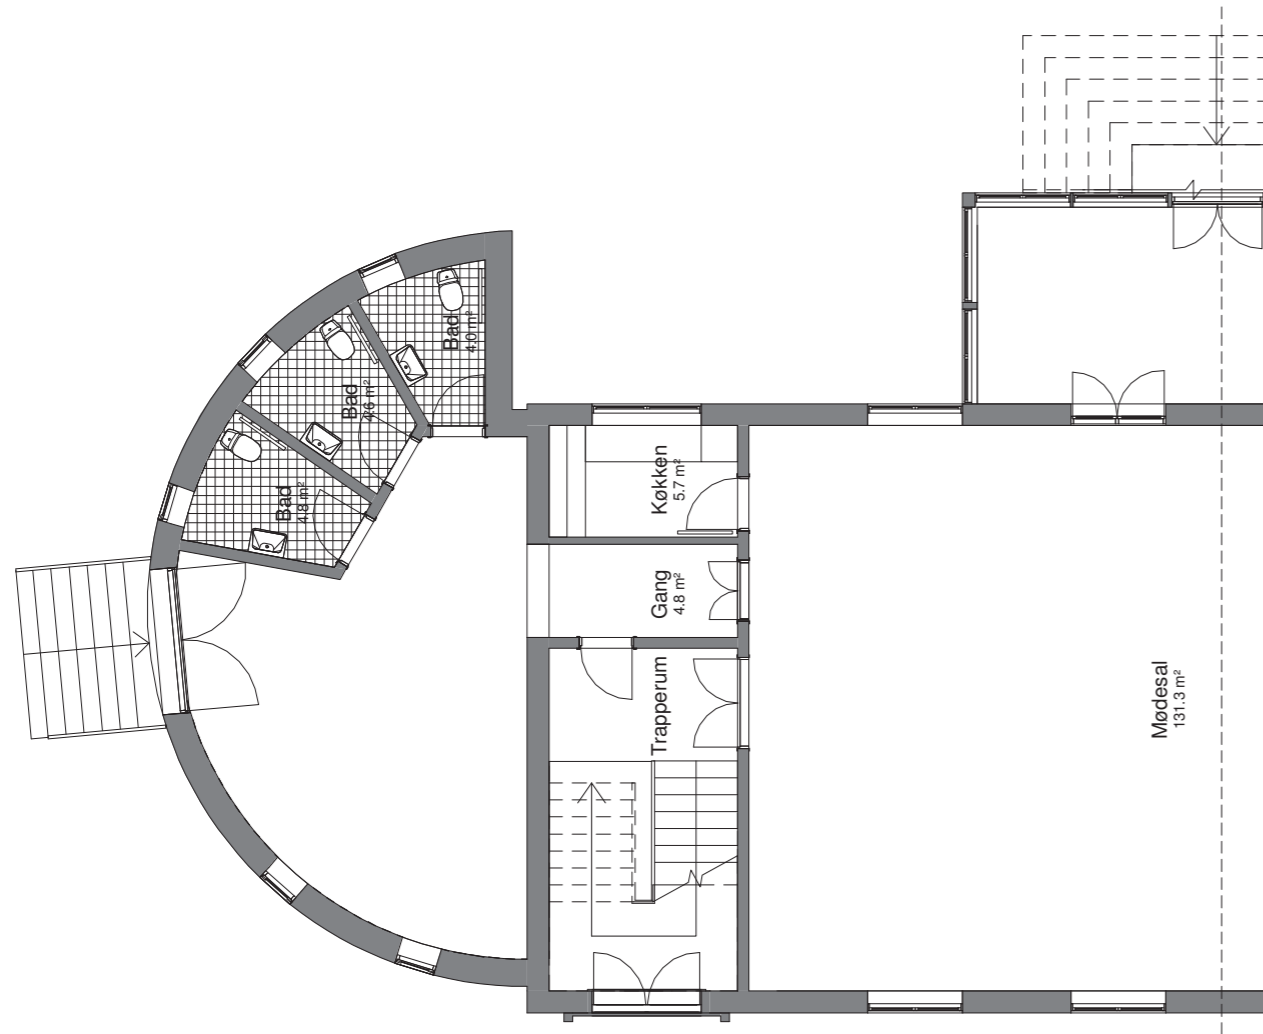

10.10.2023

AFD. 104 FREDHØJ
BOLIGMAPPE - BLOK P

BOLIGSAMMENSÆTNING

BLOK P

BOLIGSAMMENSÆTNING	EKSISTRENDE	HELHEDSPLAN	FREMTIDIG
1. VÆRELSES BOLIGER	0 STK.	0 STK.	0 STK.
2. VÆRELSES BOLIGER	9 STK.	10 STK.	11 STK.
3. VÆRELSES BOLIGER	11 STK.	12 STK.	10 STK.
4. VÆRELSES BOLIGER	0 STK.	1 STK.	2 STK.
IALT	20 STK.	23 STK.	23 STK.
SAMMENLÆGNINGS- BOLIGER	0 STK.	0 STK.	0 STK.
TILGÆNGELIGHEDS- BOLIGER	0 STK.	0 STK.	0 STK.

INDRETNING VED UDBUDSPROJEKT

GL. SKOLEVEJ 29A ST.
BBR-AREAL : 308 m²
TYPE : P-8-festlokale

GL. SKOLEVEJ 29A ST. TV.
BBR-AREAL : 88 m²
ANTAL VÆRELSE : 2 værelser

GL. SKOLEVEJ 29A ST. TH.
BBR-AREAL : 106 m²
ANTAL VÆRELSE : 4 værelser

INDRETNING VED UDBUDSPROJEKT

GL. SKOLEVEJ 29A 1. TV.
BBR-AREAL : 103 m²
TYPE : P-6-3V
ANTAL VÆRELSE : 3 værelser

GL. SKOLEVEJ 29A 1. TH.
BBR-AREAL : 100 m²
TYPE : P-5-3V
ANTAL VÆRELSE : 3 værelser

GL. SKOLEVEJ 29A 1. TV.
BBR-AREAL : 88 m²
ANTAL VÆRELSE : 2 værelser

GL. SKOLEVEJ 29A 1. TH.
BBR-AREAL : 106 m²
ANTAL VÆRELSE : 4 værelser

INDRETNING VED UDBUDSPROJEKT

GL. SKOLEVEJ 29B ST.
BBR-AREAL : 79 m²
TYPE : P-7-3V
ANTAL VÆRELSE : 3 værelser

GL. SKOLEVEJ 29B ST. TV.
BBR-AREAL : 86 m²
ANTAL VÆRELSE : 3 værelser