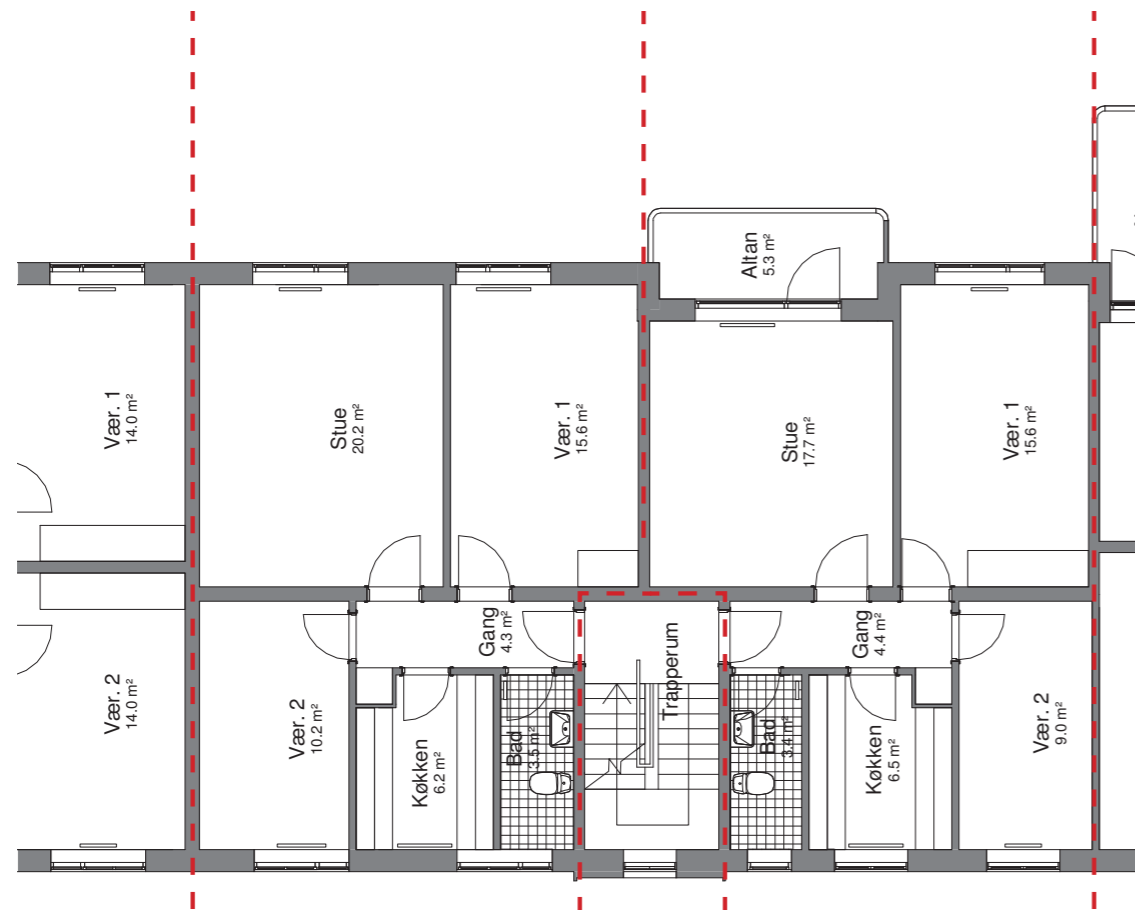

INDRETNING VED UDBUDSPROJEKT

GL. SKOLEVEJ 29A 1. TV.
BBR-AREAL : 103 m²
TYPE : P-6-3V
ANTAL VÆRELSE : 3 værelser

GL. SKOLEVEJ 29A 1. TH.
BBR-AREAL : 100 m²
TYPE : P-5-3V
ANTAL VÆRELSE : 3 værelser

GL. SKOLEVEJ 29A 1. TV.
BBR-AREAL : 88 m²
ANTAL VÆRELSE : 2 værelser

GL. SKOLEVEJ 29A 1. TH.
BBR-AREAL : 106 m²
ANTAL VÆRELSE : 4 værelser

INDRETNING VED UDBUDSPROJEKT

GL. SKOLEVEJ 29B ST.
BBR-AREAL : 79 m²
TYPE : P-7-3V
ANTAL VÆRELSE : 3 værelser

GL. SKOLEVEJ 29B ST. TV.
BBR-AREAL : 86 m²
ANTAL VÆRELSE : 3 værelser

GL. SKOLEVEJ 29B ST. TH.
BBR-AREAL : 79 m²
ANTAL VÆRELSE : 3 værelser

INDRETNING VED UDBUDSPROJEKT

GL. SKOLEVEJ 29B 1. TV.
BBR-AREAL : 79 m²
TYPE : P-4-3V
ANTAL VÆRELSE : 3 værelser

GL. SKOLEVEJ 29B 1. TH.
BBR-AREAL : 74 m²
TYPE : P-1-3V
ANTAL VÆRELSE : 3 værelser

GL. SKOLEVEJ 29B 1. TV.
BBR-AREAL : 92 m²
ANTAL VÆRELSE : 3 værelser

GL. SKOLEVEJ 29B 1. TH.
BBR-AREAL : 72 m²
ANTAL VÆRELSE : 3 værelser

INDRETNING VED UDBUDSPROJEKT

GL. SKOLEVEJ 31A ST. TV.
BBR-AREAL : 70,7 m²
TYPE : P-3-2V
ANTAL VÆRELSE : 2 værelser