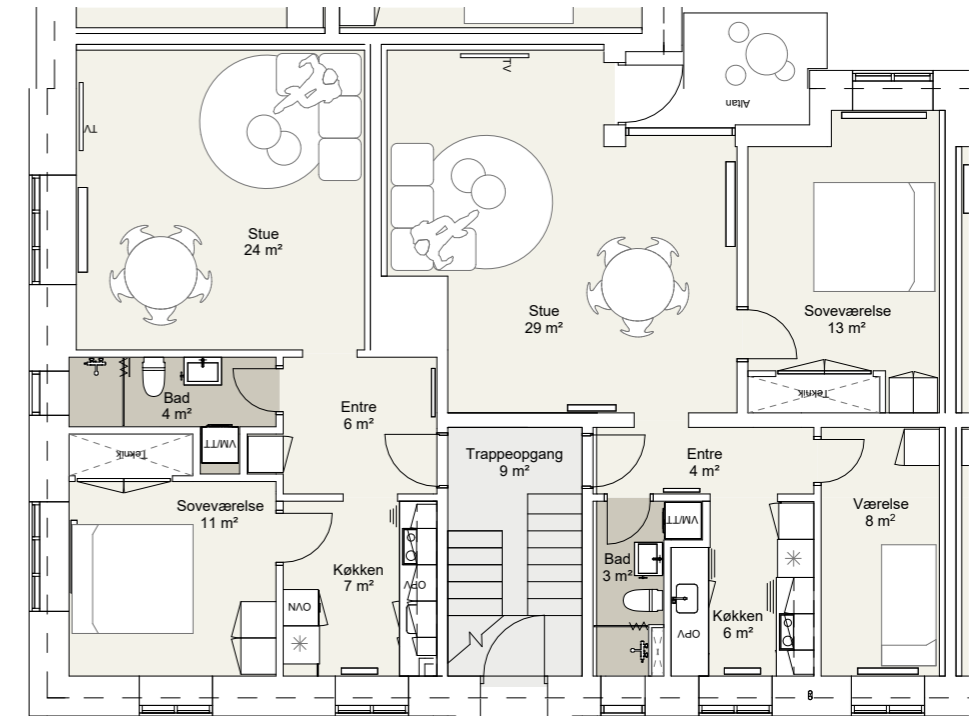

GL. SKOLEVEJ 29B ST. TH.
BBR-AREAL : 79 m²
ANTAL VÆRELSE : 3 værelser

INDRETNING VED UDBUDSPROJEKT

GL. SKOLEVEJ 29B 1. TV.
BBR-AREAL : 79 m²
TYPE : P-4-3V
ANTAL VÆRELSE : 3 værelser

GL. SKOLEVEJ 29B 1. TH.
BBR-AREAL : 74 m²
TYPE : P-1-3V
ANTAL VÆRELSE : 3 værelser

GL. SKOLEVEJ 29B 1. TV.
BBR-AREAL : 92 m²
ANTAL VÆRELSE : 3 værelser

GL. SKOLEVEJ 29B 1. TH.
BBR-AREAL : 72 m²
ANTAL VÆRELSE : 3 værelser

INDRETNING VED UDBUDSPROJEKT

GL. SKOLEVEJ 31A ST. TV.
BBR-AREAL : 70,7 m²
TYPE : P-3-2V
ANTAL VÆRELSE : 2 værelser

GL. SKOLEVEJ 31A ST. TH.
BBR-AREAL : 79 m²
TYPE : P-2-3V
ANTAL VÆRELSE : 3 værelser

GL. SKOLEVEJ 31A ST. TV.
BBR-AREAL : 71 m²
ANTAL VÆRELSE : 2 værelser

GL. SKOLEVEJ 31A ST. TH.
BBR-AREAL : 85 m²
ANTAL VÆRELSE : 3 værelser