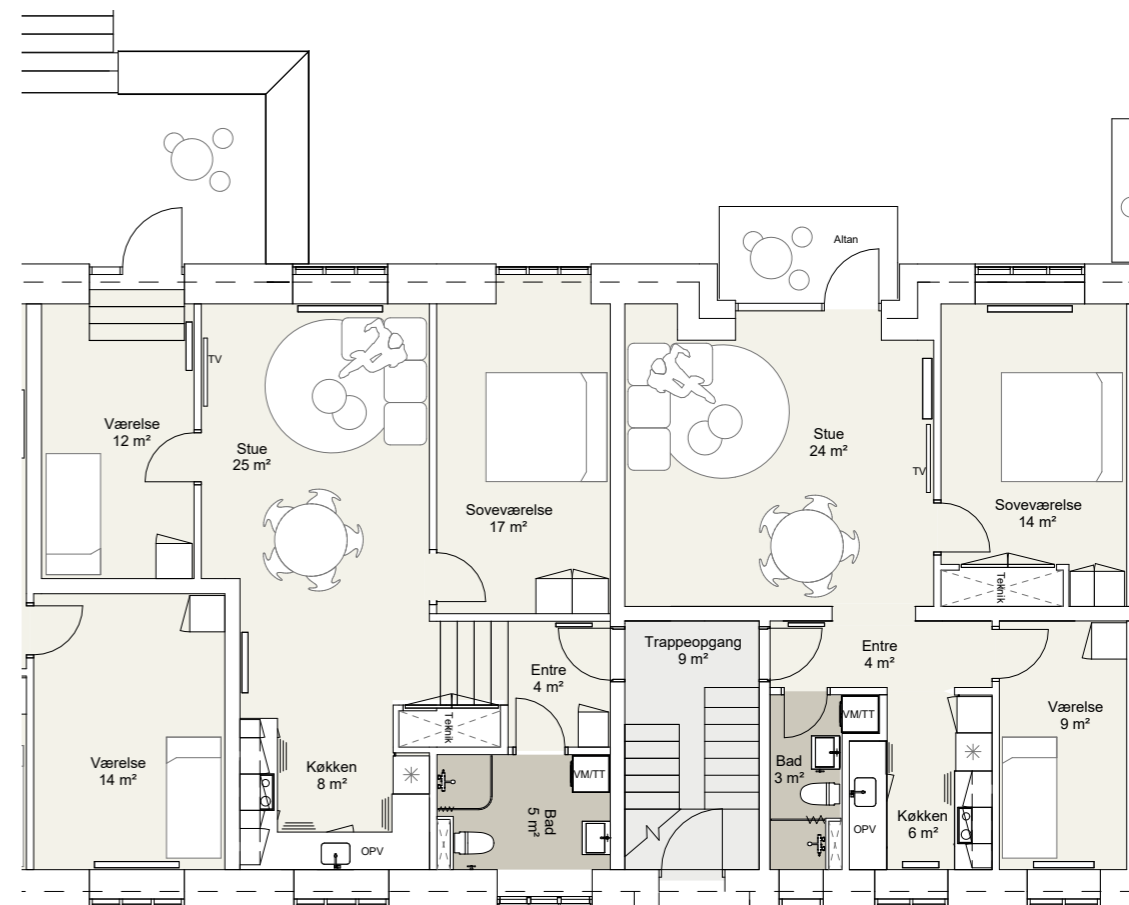

INDRETNING VED UDBUDSPROJEKT

GL. SKOLEVEJ 29A ST.
BBR-AREAL : 308 m²
TYPE : P-8-festlokale

GL. SKOLEVEJ 29A ST. TV.
BBR-AREAL : 88 m²
ANTAL VÆRELSE : 2 værelser

GL. SKOLEVEJ 29A ST. TH.
BBR-AREAL : 106 m²
ANTAL VÆRELSE : 4 værelser

INDRETNING VED UDBUDSPROJEKT

GL. SKOLEVEJ 29A 1. TV.
BBR-AREAL : 103 m²
TYPE : P-6-3V
ANTAL VÆRELSE : 3 værelser

GL. SKOLEVEJ 29A 1. TH.
BBR-AREAL : 100 m²
TYPE : P-5-3V
ANTAL VÆRELSE : 3 værelser

GL. SKOLEVEJ 29A 1. TV.
BBR-AREAL : 88 m²
ANTAL VÆRELSE : 2 værelser

GL. SKOLEVEJ 29A 1. TH.
BBR-AREAL : 106 m²
ANTAL VÆRELSE : 4 værelser

INDRETNING VED UDBUDSPROJEKT

GL. SKOLEVEJ 29B ST.
BBR-AREAL : 79 m²
TYPE : P-7-3V
ANTAL VÆRELSE : 3 værelser

GL. SKOLEVEJ 29B ST. TV.
BBR-AREAL : 86 m²
ANTAL VÆRELSE : 3 værelser

GL. SKOLEVEJ 29B ST. TH.
BBR-AREAL : 79 m²
ANTAL VÆRELSE : 3 værelser

INDRETNING VED UDBUDSPROJEKT

GL. SKOLEVEJ 29B 1. TV.
BBR-AREAL : 79 m²
TYPE : P-4-3V
ANTAL VÆRELSE : 3 værelser

GL. SKOLEVEJ 29B 1. TH.
BBR-AREAL : 74 m²
TYPE : P-1-3V
ANTAL VÆRELSE : 3 værelser