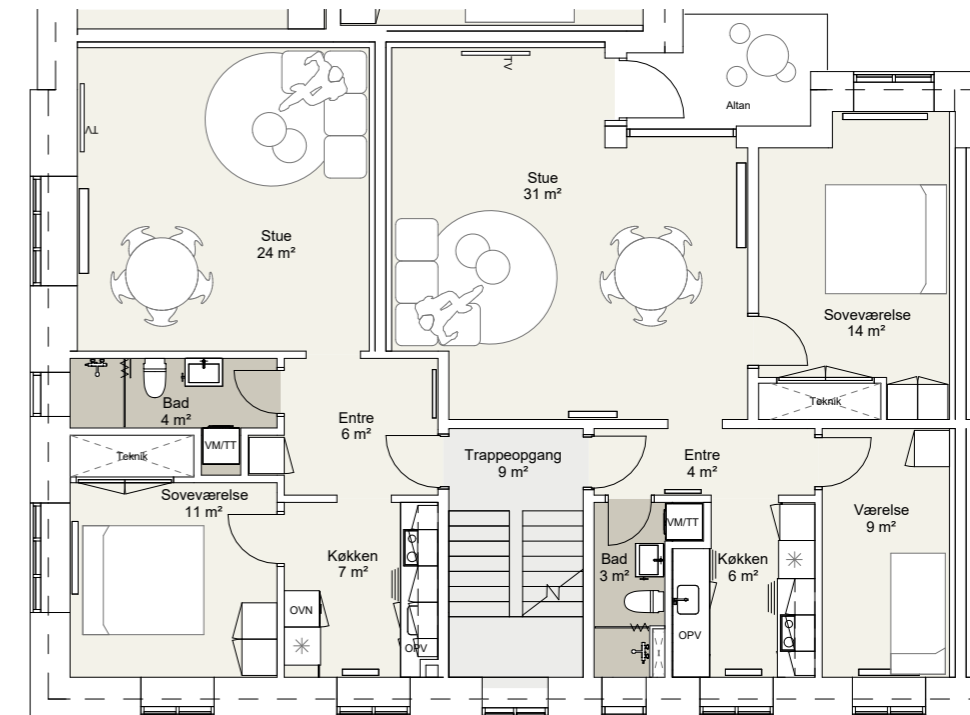

GL. SKOLEVEJ 29B 1. TV.
BBR-AREAL : 92 m²
ANTAL VÆRELSE : 3 værelser

GL. SKOLEVEJ 29B 1. TH.
BBR-AREAL : 72 m²
ANTAL VÆRELSE : 3 værelser

INDRETNING VED UDBUDSPROJEKT

GL. SKOLEVEJ 31A ST. TV.
BBR-AREAL : 70,7 m²
TYPE : P-3-2V
ANTAL VÆRELSE : 2 værelser

GL. SKOLEVEJ 31A ST. TH.
BBR-AREAL : 79 m²
TYPE : P-2-3V
ANTAL VÆRELSE : 3 værelser

GL. SKOLEVEJ 31A ST. TV.
BBR-AREAL : 71 m²
ANTAL VÆRELSE : 2 værelser

GL. SKOLEVEJ 31A ST. TH.
BBR-AREAL : 85 m²
ANTAL VÆRELSE : 3 værelser

INDRETNING VED UDBUDSPROJEKT

GL. SKOLEVEJ 31A 1. TV.
BBR-AREAL : 70,7 m²
TYPE : P-3-2V
ANTAL VÆRELSE : 2 værelser

GL. SKOLEVEJ 31A 1. TH.
BBR-AREAL : 79 m²
TYPE : P-2-3V
ANTAL VÆRELSE : 3 værelser

GL. SKOLEVEJ 31A 1. TV.
BBR-AREAL : 71 m²
ANTAL VÆRELSE : 2 værelser

GL. SKOLEVEJ 31A 1. TH.
BBR-AREAL : 87 m²
ANTAL VÆRELSE : 3 værelser

INDRETNING VED UDBUDSPROJEKT

GL. SKOLEVEJ 31B ST. TV.
BBR-AREAL : 74 m²
TYPE : P-1-3V
ANTAL VÆRELSE : 3 værelser

GL. SKOLEVEJ 31B ST. TH.
BBR-AREAL : 75 m²
TYPE : P-1-3V
ANTAL VÆRELSE : 3 værelser